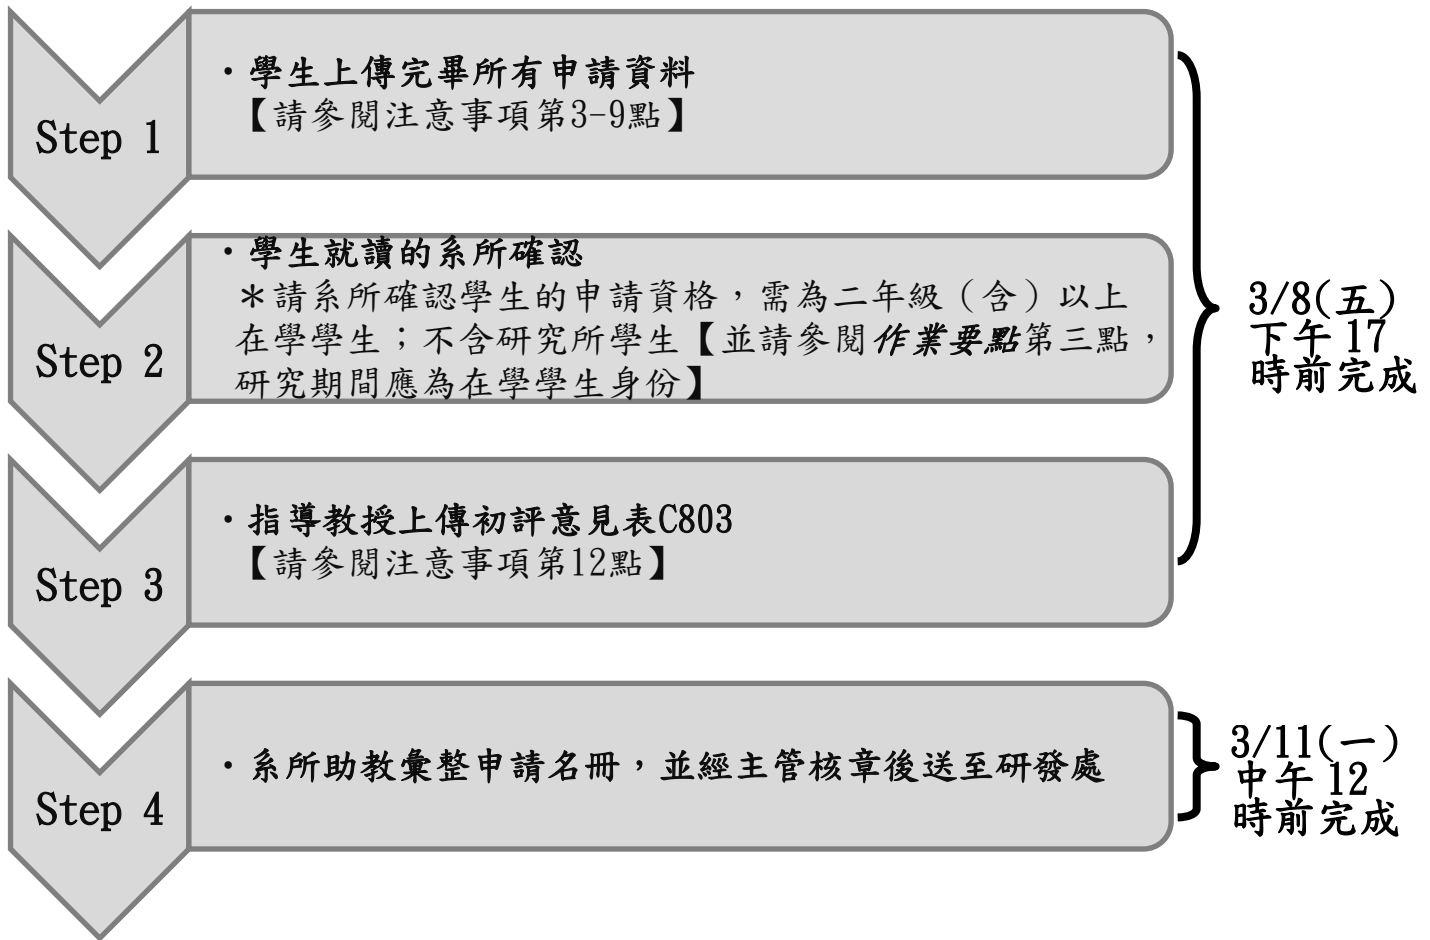

「大專學生參與專題研究計畫」申請流程

*本申請案最常發生的問題為：

申請學生和指導教授不同學校或是不同系所--本案是以指導教授的學校(系所)為送件單位，故麻煩請助教們留意。